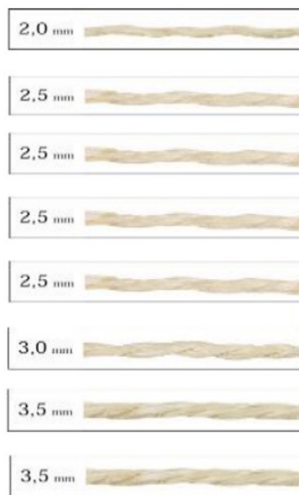

Nos produtos de fabrico artesanal, as medidas e pesos apresentados são sempre aproximadas.

Ref. 015.4524204
FIO SISAL 1C 2,0 700 GR

Emba:	1,00	UN	Dimensões em milímetros		5 607160 242049	
			A	Altura total		,000
			B	Largura		,000
Unid. Venda	ROL	,000	C	Altura parcial	,000	

Nos produtos de fabrico artesanal, as medidas e pesos apresentados são sempre aproximadas.

FIO SISAL
c/2 e 3
cabos

Ref. 015.4524206
FIO SISAL 2C 2,5 200 GR

Emba:	1,00	UN	Dimensões em milímetros		5 607160 408803	
		Peso em Kg.	A	Altura total		,000
			B	Largura		,000
Unid. Venda	ROL	,000	C	Altura parcial	,000	

Nos produtos de fabrico artesanal, as medidas e pesos apresentados são sempre aproximadas.

FIO SISAL
c/2 e 3
cabos

Ref. 015.4524208
FIO SISAL 2C3,0 120G

Emba:	1,00	UN	Dimensões em milímetros		5 607160 509708	
		Peso em Kg.	A	Altura total		,000
			B	Largura		,000
Unid. Venda	ROL	,000	C	Altura parcial	,000	