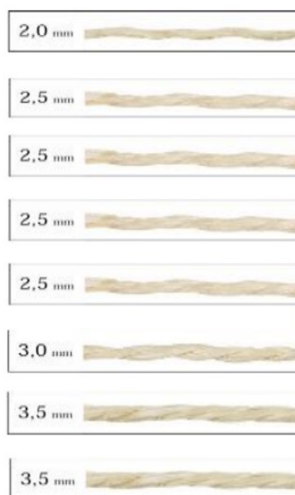

Ref. 015.4524204
FIO SISAL 1C 2,0 700 GR

Emba:	20,00	MT	Dimensões em milímetros		5 | 607160 | 219195 |	
			A	Altura total		,000
			B	Largura		,000
Unid. Venda	ROL	,000	C	Altura parcial	,000	

Nos produtos de fabrico artesanal, as medidas e pesos apresentados são sempre aproximadas.

Emba:	100,00	MT	Dimensões em milímetros		5 | 607160 | 235249 |	
			A	Altura total		,000
			B	Largura		,000
Unid. Venda	ROL	,000	C	Altura parcial	,000	

Nos produtos de fabrico artesanal, as medidas e pesos apresentados são sempre aproximadas.