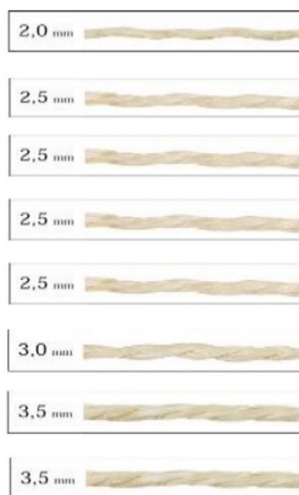

Nos produtos de fabrico artesanal, as medidas e pesos apresentados são sempre aproximadas.

FIO SISAL
c/2 e 3
cabos

Ref. 015.4524208
FIO SISAL 2C3,0 120G

Emba:	1,00	UN	Dimensões em milímetros		5 607160 509708	
		Peso em Kg.	A	Altura total		,000
			B	Largura		,000
Unid. Venda	ROL	,000	C	Altura parcial	,000	

Nos produtos de fabrico artesanal, as medidas e pesos apresentados são sempre aproximadas.

FIO SISAL
c/2 e 3
cabos

Ref. 015.4524212
FIO SISAL 2C3,0 400G

Emba:	1,00	UN	Dimensões em milímetros		5 607160 509715	
		Peso em Kg.	A	Altura total		,000
			B	Largura		,000
Unid. Venda	ROL	,000	C	Altura parcial	,000	

Nos produtos de fabrico artesanal, as medidas e pesos apresentados são sempre aproximadas.

FIO SISAL
c/2 e 3
cabos

Ref. 015.4524214
FIO SISAL 2C3,0 700G

Emba:	1,00	UN	Dimensões em milímetros		5 607160 509722	
		Peso em Kg.	A	Altura total		,000
			B	Largura		,000
Unid. Venda	ROL	,000	C	Altura parcial	,000	