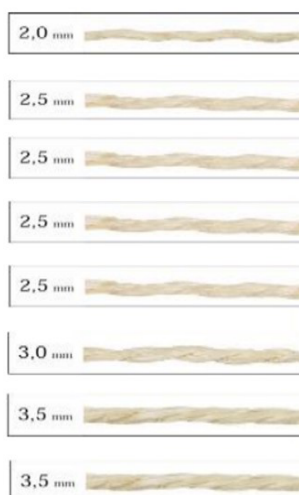

FIO SISAL
c/2 e 3
cabos

Ref. 015.4524206
FIO SISAL 2C 2,5 200 GR

Emba:	1,00	UN	Dimensões em milímetros		5 | 607160 | 408803 |	
		Peso em Kg.	A	Altura total		,000
			B	Largura		,000
Unid. Venda	ROL	,000	C	Altura parcial	,000	

Nos produtos de fabrico artesanal, as medidas e pesos apresentados são sempre aproximadas.

FIO SISAL
c/2 e 3
cabos

Ref. 015.4524208
FIO SISAL 2C3,0 120G

Emba:	1,00	UN	Dimensões em milímetros		5 | 607160 | 509708 |	
		Peso em Kg.	A	Altura total		,000
			B	Largura		,000
Unid. Venda	ROL	,000	C	Altura parcial	,000	

Nos produtos de fabrico artesanal, as medidas e pesos apresentados são sempre aproximadas.

FIO SISAL
c/2 e 3
cabos

Ref. 015.4524212
FIO SISAL 2C3,0 400G

Emba:	1,00	UN	Dimensões em milímetros		5 | 607160 | 509715 |	
		Peso em Kg.	A	Altura total		,000
			B	Largura		,000
Unid. Venda	ROL	,000	C	Altura parcial	,000	

Nos produtos de fabrico artesanal, as medidas e pesos apresentados são sempre aproximadas.

FIO SISAL
c/2 e 3
cabos

Ref. 015.4524214
FIO SISAL 2C3,0 700G

Emba:	1,00	UN	Dimensões em milímetros		5 | 607160 | 509722 |	
		Peso em Kg.	A	Altura total		,000
			B	Largura		,000
Unid. Venda	ROL	,000	C	Altura parcial	,000	

Nos produtos de fabrico artesanal, as medidas e pesos apresentados são sempre aproximadas.

FIO SISAL
c/2 e 3
cabos

Ref. 015.4524220
FIO SISAL 3C3,5 700G

Emba:	1,00	UN	Dimensões em milímetros		5 | 607160 | 509739 |	
		Peso em Kg.	A	Altura total		,000
			B	Largura		,000
Unid. Venda	ROL	,000	C	Altura parcial	,000	

Nos produtos de fabrico artesanal, as medidas e pesos apresentados são sempre aproximadas.

FIO SISAL
c/2 e 3
cabos

Ref. 015.4524222
FIO SISAL 3C3,5 2,5K

Emba:	1,00	UN	Dimensões em milímetros		5 | 607160 | 509746 |	
		Peso em Kg.	A	Altura total		,000
			B	Largura		,000
Unid. Venda	ROL	,000	C	Altura parcial	,000	

Nos produtos de fabrico artesanal, as medidas e pesos apresentados são sempre aproximadas.