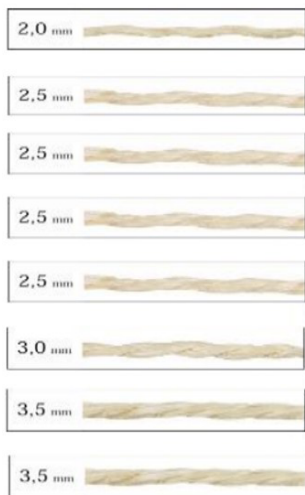

FIO SISAL
c/2 e 3
cabos

Ref. 015.4524206
FIO SISAL 2C 2,5 200 GR

Emba:	1,00	UN	Dimensões em milímetros		5 | 607160 | 408803 |	
		Peso em Kg.	A	Altura total		,000
			B	Largura		,000
Unid. Venda	ROL	,000	C	Altura parcial	,000	

Nos produtos de fabrico artesanal, as medidas e pesos apresentados são sempre aproximadas.

FIO SISAL
c/2 e 3
cabos

Ref. 015.4524208
FIO SISAL 2C3,0 120G

Emba:	1,00	UN	Dimensões em milímetros		5 | 607160 | 509708 |	
		Peso em Kg.	A	Altura total		,000
			B	Largura		,000
Unid. Venda	ROL	,000	C	Altura parcial	,000	

Nos produtos de fabrico artesanal, as medidas e pesos apresentados são sempre aproximadas.

FIO SISAL
c/2 e 3
cabos

Ref. 015.4524212
FIO SISAL 2C3,0 400G

Emba:	1,00	UN	Dimensões em milímetros		5 | 607160 | 509715 |	
		Peso em Kg.	A	Altura total		,000
			B	Largura		,000
Unid. Venda	ROL	,000	C	Altura parcial	,000	

Nos produtos de fabrico artesanal, as medidas e pesos apresentados são sempre aproximadas.

FIO SISAL
c/2 e 3
cabos

Ref. 015.4524214
FIO SISAL 2C3,0 700G

Emba:	1,00	UN	Dimensões em milímetros		5 | 607160 | 509722 |	
		Peso em Kg.	A	Altura total		,000
			B	Largura		,000
Unid. Venda	ROL	,000	C	Altura parcial	,000	

Nos produtos de fabrico artesanal, as medidas e pesos apresentados são sempre aproximadas.

FIO SISAL
c/2 e 3
cabos

Ref. 015.4524220
FIO SISAL 3C3,5 700G

Emba:	1,00	UN	Dimensões em milímetros		5 | 607160 | 509739 |	
		Peso em Kg.	A	Altura total		,000
			B	Largura		,000
Unid. Venda	ROL	,000	C	Altura parcial	,000	

Nos produtos de fabrico artesanal, as medidas e pesos apresentados são sempre aproximadas.

FIO SISAL
c/2 e 3
cabos

Ref. 015.4524222
FIO SISAL 3C3,5 2,5K

Emba:	1,00	UN	Dimensões em milímetros		5 | 607160 | 509746 |	
		Peso em Kg.	A	Altura total		,000
			B	Largura		,000
Unid. Venda	ROL	,000	C	Altura parcial	,000	

Nos produtos de fabrico artesanal, as medidas e pesos apresentados são sempre aproximadas.