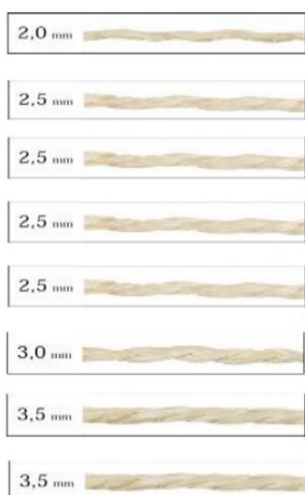

FIO SISAL
c/2 e 3
cabos

Ref. 015.4524206
FIO SISAL 2C 2,5 200 GR

Emba:	1,00	UN	Dimensões em milímetros		5 | 607160 | 408803 |	
		Peso em Kg.	A	Altura total		,000
			B	Largura		,000
Unid. Venda	ROL	,000	C	Altura parcial	,000	

Nos produtos de fabrico artesanal, as medidas e pesos apresentados são sempre aproximadas.

FIO SISAL
c/2 e 3
cabos

Ref. 015.4524208
FIO SISAL 2C3,0 120G

Emba:	1,00	UN	Dimensões em milímetros		5 | 607160 | 509708 |	
		Peso em Kg.	A	Altura total		,000
			B	Largura		,000
Unid. Venda	ROL	,000	C	Altura parcial	,000	

Nos produtos de fabrico artesanal, as medidas e pesos apresentados são sempre aproximadas.

FIO SISAL
c/2 e 3
cabos

Ref. 015.4524212
FIO SISAL 2C3,0 400G

Emba:	1,00	UN	Dimensões em milímetros		5 | 607160 | 509715 |	
		Peso em Kg.	A	Altura total		,000
			B	Largura		,000
Unid. Venda	ROL	,000	C	Altura parcial	,000	

Nos produtos de fabrico artesanal, as medidas e pesos apresentados são sempre aproximadas.

FIO SISAL
c/2 e 3
cabos

Ref. 015.4524214
FIO SISAL 2C3,0 700G

Emba:	1,00	UN	Dimensões em milímetros		5 | 607160 | 509722 |	
		Peso em Kg.	A	Altura total		,000
			B	Largura		,000
Unid. Venda	ROL	,000	C	Altura parcial	,000	

Nos produtos de fabrico artesanal, as medidas e pesos apresentados são sempre aproximadas.

FIO SISAL
c/2 e 3
cabos

Ref. 015.4524220
FIO SISAL 3C3,5 700G

Emba:	1,00	UN	Dimensões em milímetros		5 | 607160 | 509739 |	
		Peso em Kg.	A	Altura total		,000
			B	Largura		,000
Unid. Venda	ROL	,000	C	Altura parcial	,000	

Nos produtos de fabrico artesanal, as medidas e pesos apresentados são sempre aproximadas.

FIO SISAL
c/2 e 3
cabos

Ref. 015.4524222
FIO SISAL 3C3,5 2,5K

Emba:	1,00	UN	Dimensões em milímetros		5 | 607160 | 509746 |	
		Peso em Kg.	A	Altura total		,000
			B	Largura		,000
Unid. Venda	ROL	,000	C	Altura parcial	,000	

Nos produtos de fabrico artesanal, as medidas e pesos apresentados são sempre aproximadas.