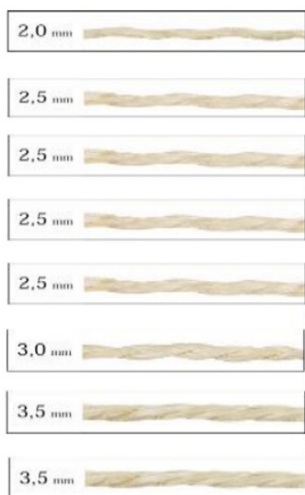

Nos produtos de fabrico artesanal, as medidas e pesos apresentados são sempre aproximadas.

FIO SISAL
c/2 e 3
cabos

Ref. 015.4524206
FIO SISAL 2C 2,5 200 GR

Emba:	1,00	UN	Dimensões em milímetros		5 607160 408803	
		Peso em Kg.	A	Altura total		,000
			B	Largura		,000
Unid. Venda	ROL	,000	C	Altura parcial	,000	

Nos produtos de fabrico artesanal, as medidas e pesos apresentados são sempre aproximadas.

FIO SISAL
c/2 e 3
cabos

Ref. 015.4524208
FIO SISAL 2C3,0 120G

Emba:	1,00	UN	Dimensões em milímetros		5 607160 509708	
		Peso em Kg.	A	Altura total		,000
			B	Largura		,000
Unid. Venda	ROL	,000	C	Altura parcial	,000	

Nos produtos de fabrico artesanal, as medidas e pesos apresentados são sempre aproximadas.

FIO SISAL
c/2 e 3
cabos

Ref. 015.4524212
FIO SISAL 2C3,0 400G

Emba:	1,00	UN	Dimensões em milímetros		5 607160 509715	
		Peso em Kg.	A	Altura total		,000
			B	Largura		,000
Unid. Venda	ROL	,000	C	Altura parcial	,000	